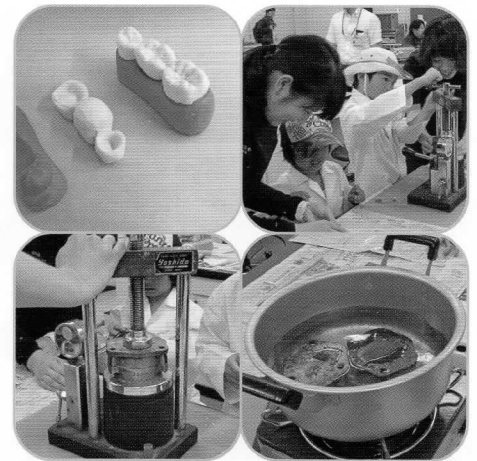

知って歯ッピー いろんな108!

入れ歯展示コーナー

まだ知らないいろんな入れ歯を展示! 入れ歯に関心、親しみやすさ、安心感をもっていただけるよう、日本歯科技工士会の会員が入れ歯の基礎知識を優しく教えます。

学んで歯ッピー 108のしくみ!

入れ歯の作り方セミナー

日本歯科技工士会の会員による、入れ歯の作り方講座を実施します。お子様にもわかりやすく、歯・入れ歯の知識を学んでいただけます。

作って歯ッピー 歯の消しゴムづくり

歯のかたちの消しゴムづくりコーナー

先着30名さまと日本歯科技工士会の会員と一緒に、歯の消しゴムを作製します。できあがった消しゴムはプレゼントします。

バルーン アート コーナー

日本歯科技工士会の会員が、風船で作った動物等を、ご来場のお子様に差し上げます。

歯科技工士 学校案内

学校紹介コーナー
歯科技工士学校のパンフレットなどを展示。

アンケートにお答えいただいた方に
歯科関連グッズをプレゼント!!

2016年10月8日(土)